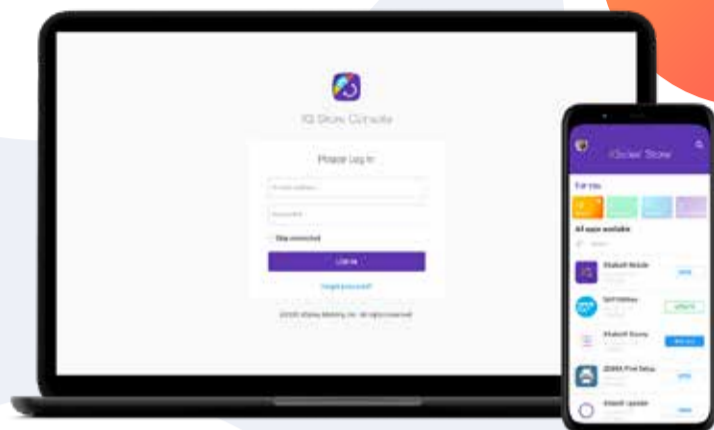

X\$ales® | Store

X\$ales® Store es la plataforma empresarial que permite distribuir y actualizar de manera inteligente, todas las aplicaciones corporativas Android.

A través de una Consola de administración intuitiva y amigable, puedes crear y administrar grupos de usuarios de acuerdo a sus perfiles y niveles de acceso, lo que te brinda el control y visibilidad que necesitas sobre todos los dispositivos autorizados.